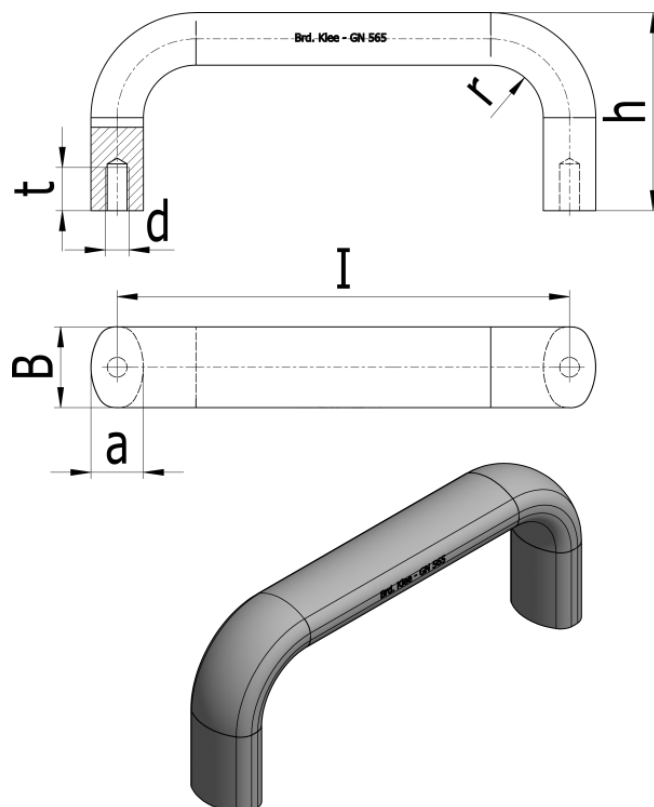

Varenummer: 2056520112WSA

Beskrivelse: E+G Bøjlegreb GN 565-20-112-WSA

Mål

a	= 13
b	= 20
d	= M6
h	= 49
l	= 112
r	= 13
t	= 10
Vægt i (g)	= 93